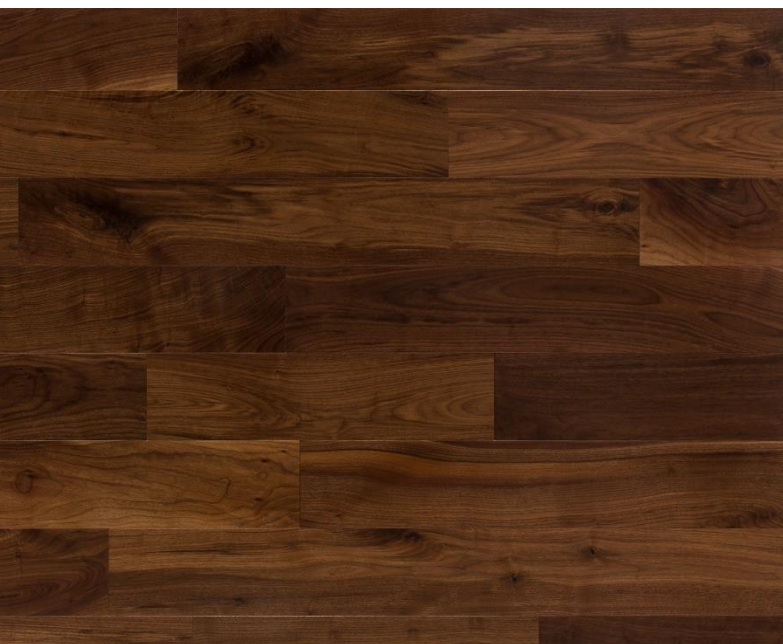

### Описание на массивную доску ART IN WOOD

ПОРОДА ДРЕВЕСИНЫ	Орех Американский
ТОЛЩИНА	19 мм
ШИРИНА	от 150 мм до 280 мм
ДЛИНЫ ДОСОК	от 1200 мм до 2500 мм
СОЕДИНЕНИЕ	паз-гребень с четырёх сторон
ФАСКА	0,5-2 мм с четырёх сторон
ВЛАЖНОСТЬ	8 +/- 2%
ПРОИЗВОДИТЕЛЬ	ART IN WOOD

**ОСОБЕННОСТИ КОНСТРУКЦИИ:** Доски из массивной древесины с взаимно-параллельными фрезерованными пластиями и профилированными кромками.  
Сортировка массивной доски от ширин свыше 200 мм может отличаться увеличением количества сучков и перепадов по цвету.