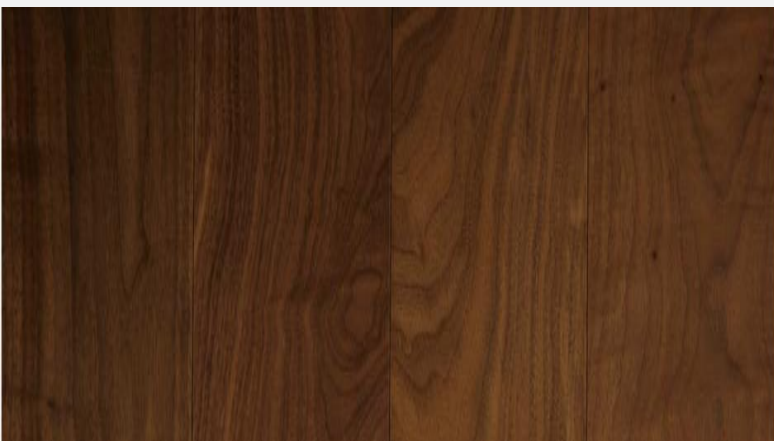

ОПИСАНИЕ СЕЛЕКЦИЙ ОРЕХА

ПРЕМИУМ

ЗАБОЛОНЬ ДО 10%
ГЛАЗКИ И СУЧКИ ДО 10 ММ
ПЕРЕПАДЫ ПО ТОНУ
НАКЛОН ВОЛОКОН